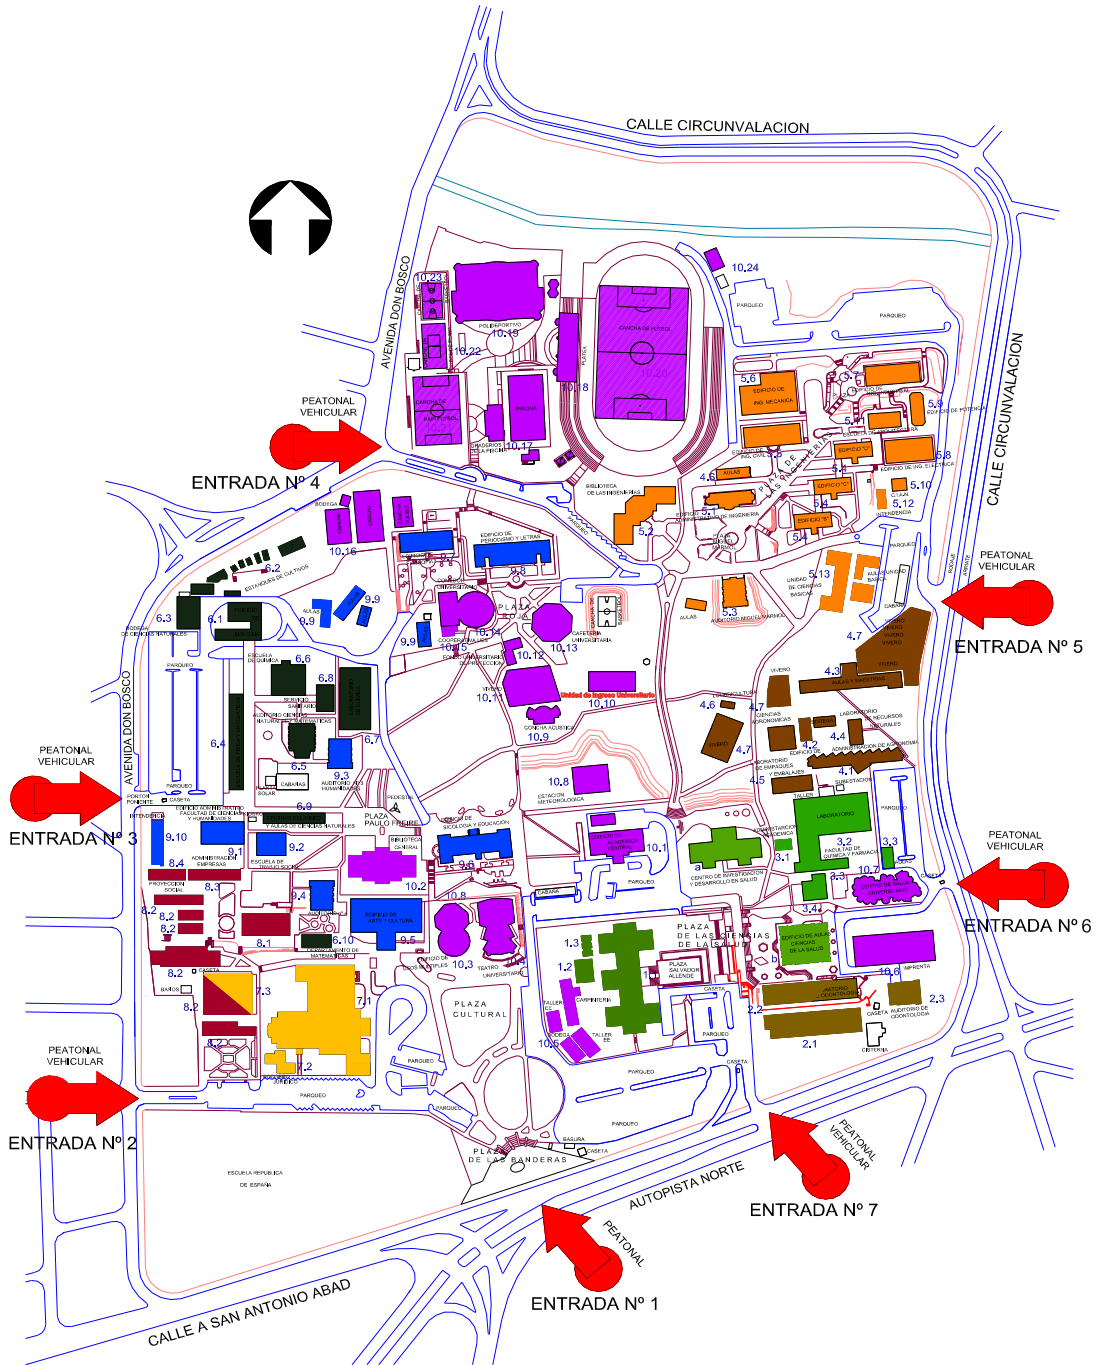

UNIVERSIDAD DE EL SALVADOR SEDE CENTRAL

EXPLICACIÓN DEL CROQUIS DE LA SEDE CENTRAL

C O D I G O

■ **Ciencias de la salud**

- a. Centro de Investigación y Desarrollo En Salud
- b. Edificio de aulas de ciencias de la salud

■ **1. Facultad de Medicina**

- 1.1 Edificio de medicina
- 1.2 Aulas de enfermería
- 1.3 Bioterio

■ **2. Facultad de Odontología**

- 2.1 Edificio Administrativo
- 2.2 Edificio de Aulas y Laboratorio
- 2.3 Auditorium de Odontología

■ **10. Edificios Administrativos y de Apoyo**

- 10.1 Académica central
- 10.2 Biblioteca central
- 10.3 Librería /Usos Múltiples
- 10.4 Teatro Universitario
- 10.5 Talleres de Mantenimiento
- 10.6 Imprenta
- 10.7 Centro de Salud Universitario
- 10.8 Estación Meteorológica
- 10.9 Concha Acústica
- 10.10 **Unidad de Ingreso Universitario**
- 10.11 Vivero central
- 10.12 Fondo Universitario de Protección
- 10.13 Cafetería Universitaria
- 10.14 Comedor universitario
- 10.15 Cooperativa Universitaria
- 10.16 Área de Canchas
- 10.17 Piscina Olímpica
- 10.18 Platea
- 10.19 Polideportivo
- 10.20 Cancha de Fútbol
- 10.21 Cancha de Papifutbol
- 10.22 Cancha de Voleibol de Playa
- 10.23 Cancha de Básquetbol
- 10.24 Gimnasio